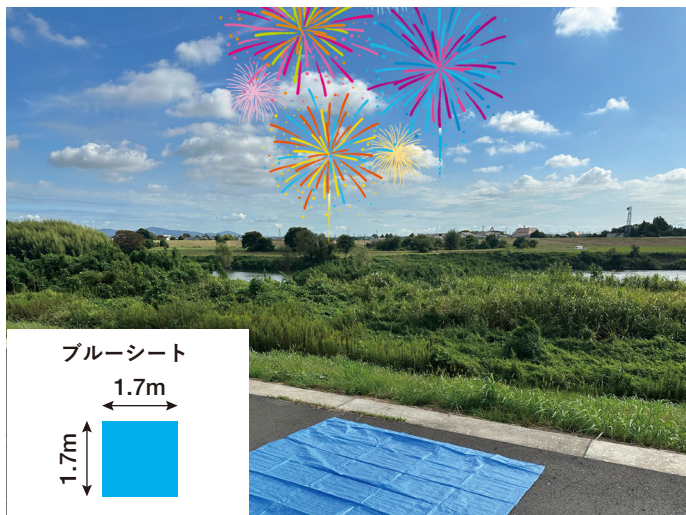

第56回常総きぬ川花火大会 豊岡球場側 観覧席画像

右岸マス席 (定員5名)

ガーデンシート (定員4名)

ペアシート (定員2名)

右岸自由席 (定員1名)

豊岡球場側 河川敷駐車場

豊岡球場側 河川敷駐車場