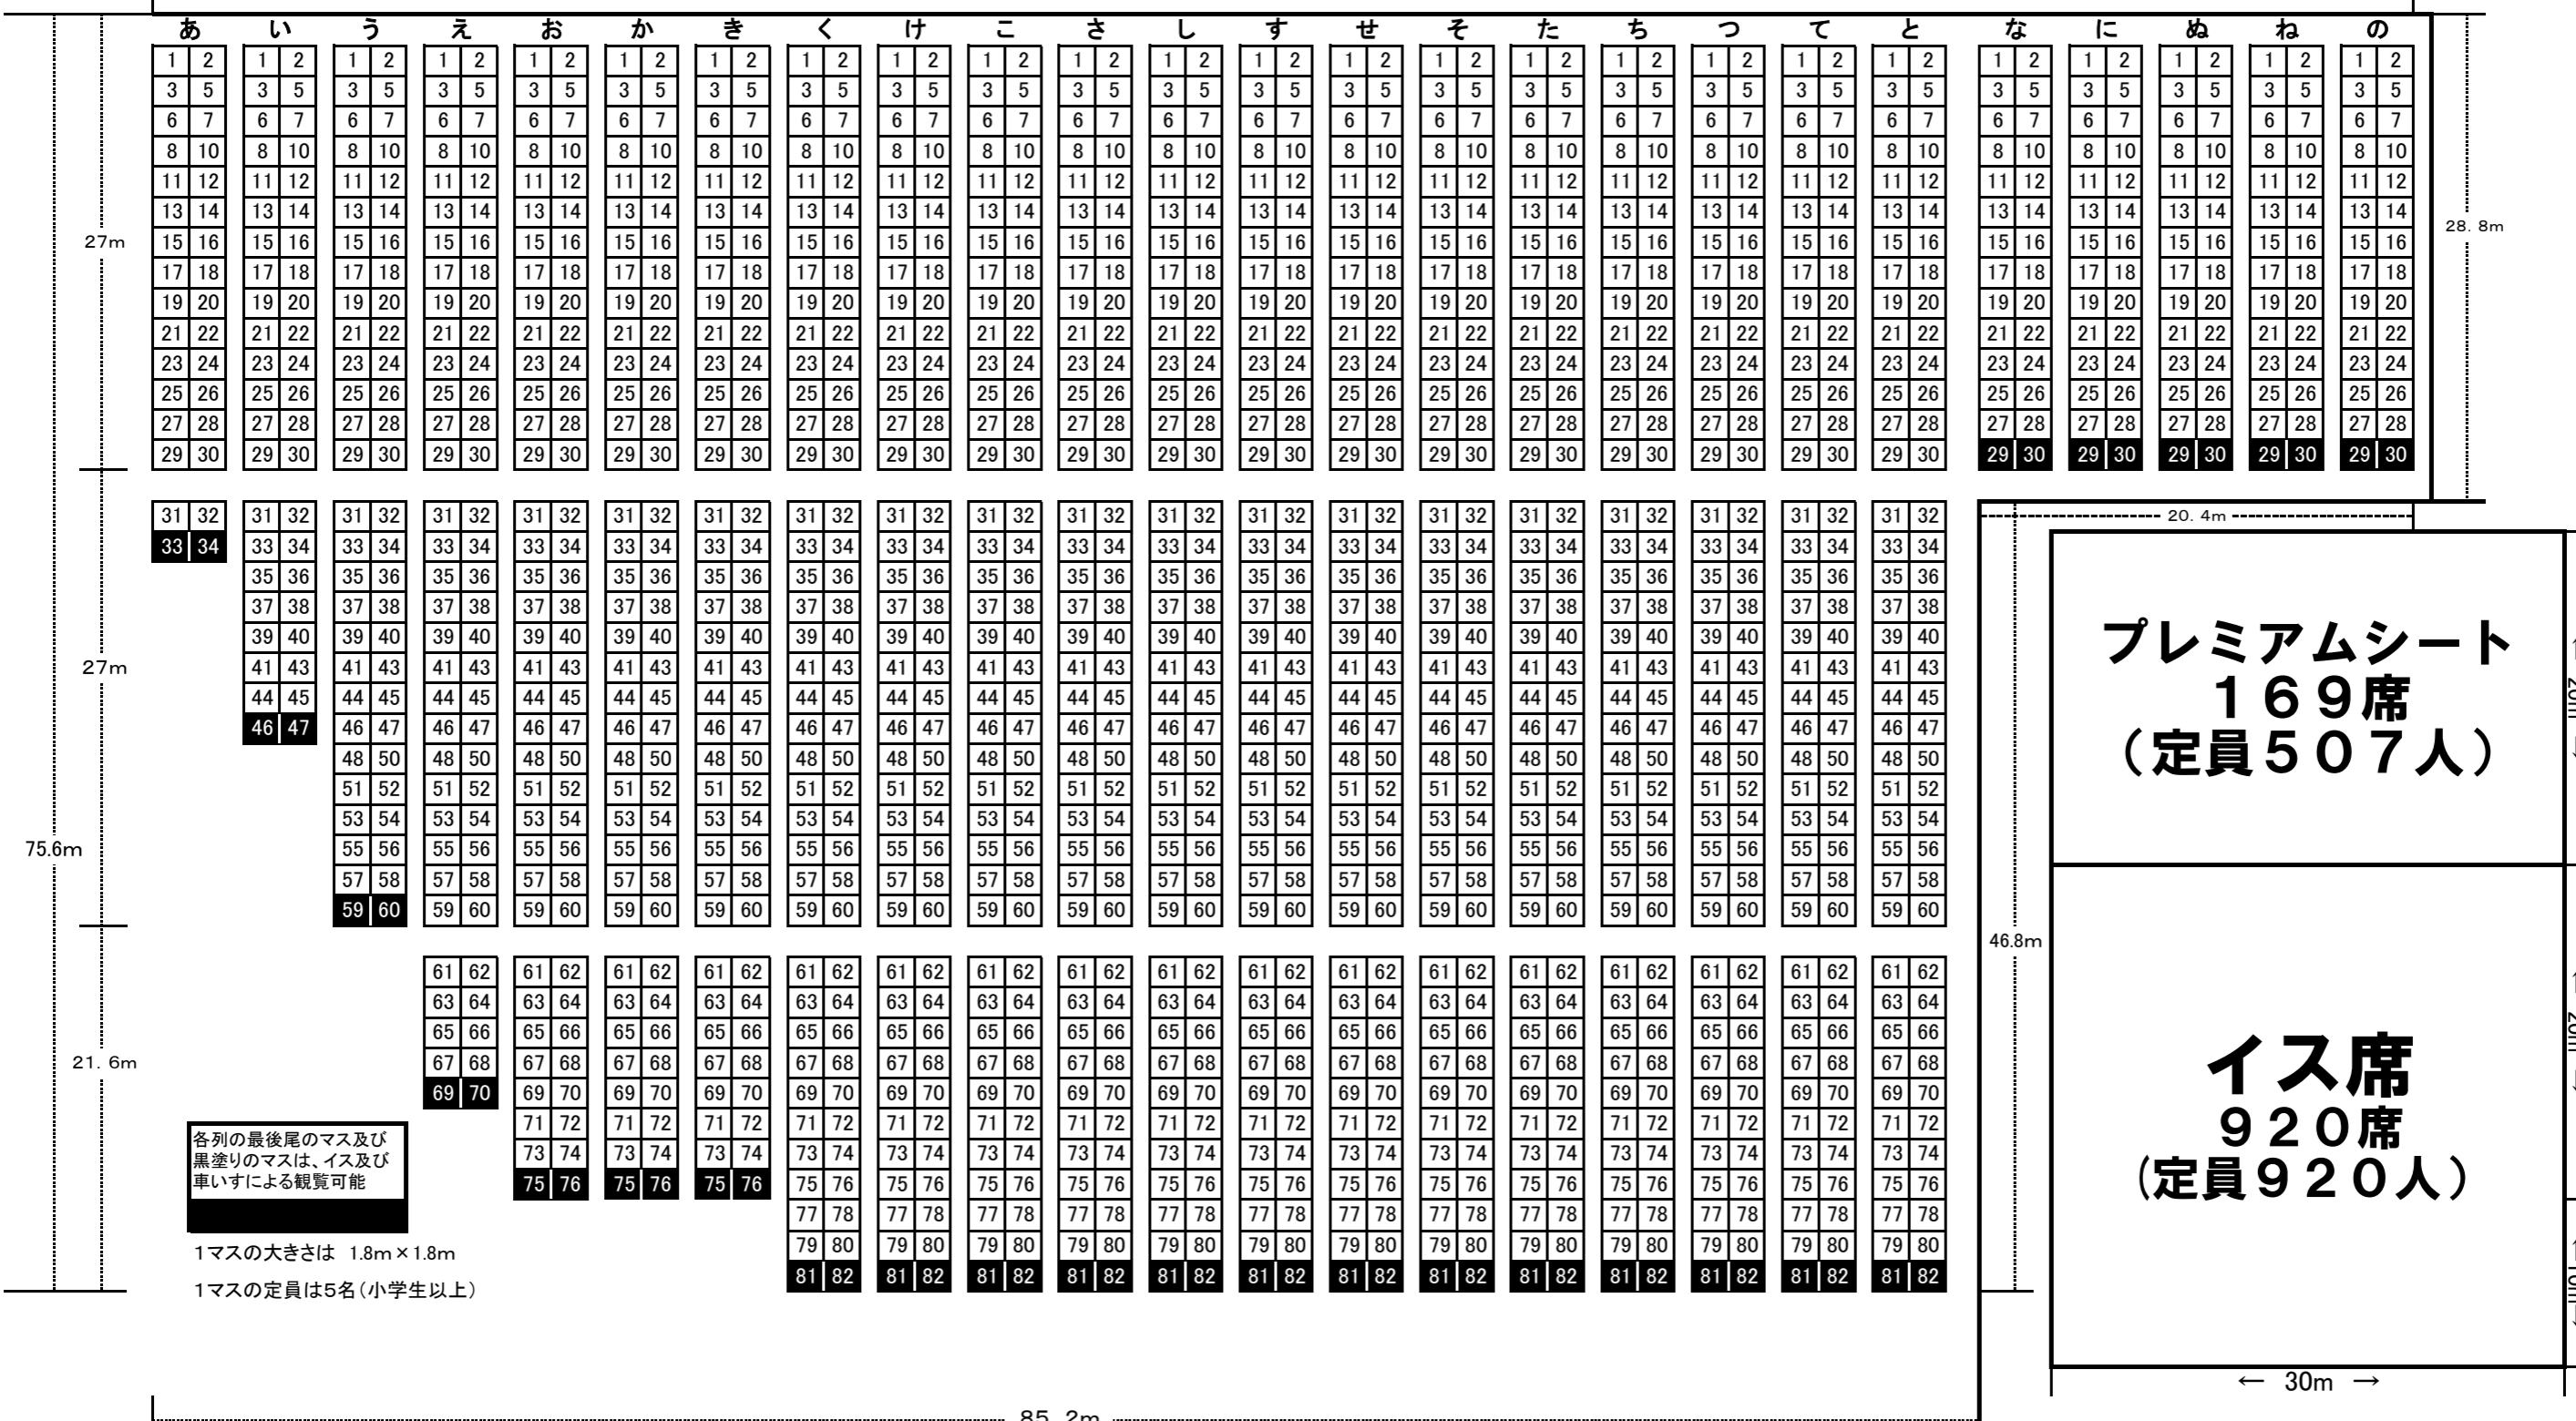

↑ 花火打揚場 ↑

ラインアレイ
スピーカー

ラインアレイ
スピーカー

第56回常総きぬ川花火大会 左岸特別観覧席設営図

特別観覧席内は禁煙

105.6m

プレミアムシート
169席
(定員507人)

イス席
920席
(定員920人)

各列の最後尾のマス及び
黒塗りのマスは、イス及び
車いすによる観覧可能

1マスの大きさは 1.8m×1.8m
1マスの定員は5名(小学生以上)

85.2m